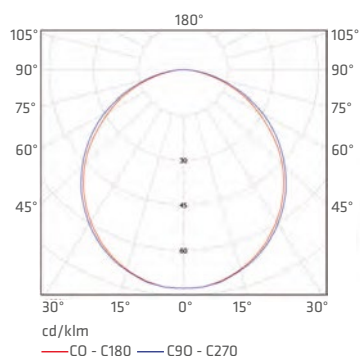

PROXIMA RCR

PROXIMA RCR

index index	max moc max power	trzonek end cap	rodzaj klosza type of diffuser	kolor colour	waga netto net weight	wymiary produktu product dimensions A/B
311321	2x21W	E27	OPAL		1,35	390/95

Możliwość stosowania na zewnątrz budynków IP65
 Efekt światła pośredniego
 Wysoka odporność na uderzenia IK 10

Podstawa: tworzywo sztuczne
 Klosz: PC (polycarbonat)
 Klosz: opal
 Kolor pierścieni: biały,

Le corps: en matière plastique
 Le corps: PC (polycarbonate)
 Le corps: opale
 Couleur des anneaux: blanche

Возможность наружного применения IP65
 Эффект отраженного света
 Высокая ударопрочность IK 10