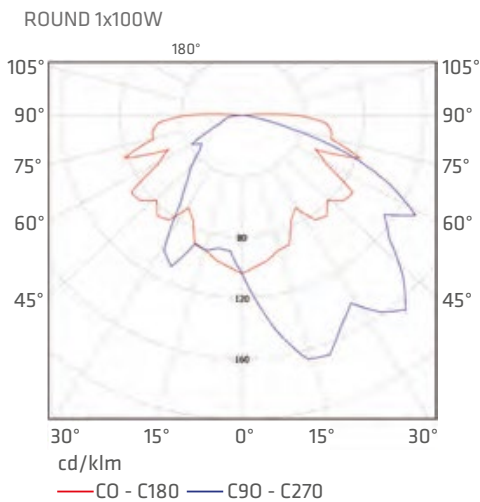

index index	max moc max power	trzonek end cap	rodzaj klosza type of diffuser	kolor colour	waga netto net weight	wymiary produktu product dimensions A/B
304064	1x100W	E27	PRISMATIC		0,68	210/105
604065	1x100W	E27	PRISMATIC		0,68	210/105
104060	1x100W	E27	PRISMATIC		0,68	210/105