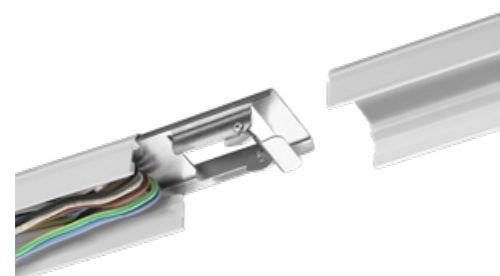

LINIOVÉ OSVĚTLENÍ S RYCHLÝM MONTÁŽNÍM SYSTÉMEM

LINEA S LED

 **LENA**
LIGHTING

Linea S LED je vysoce úsporné lineární svítidlo s vysokou světelnou účinností až 192 lm/W, určené do průmyslových, skladových a komerčních prostor.

do 192
lm/W

IP54
IP40

UGR < 19
UGR < 22
UGR < 25

Čím vynikají svítidla Linea S LED?

- rychlost spojování modulů do linií, jednotlivých variant a na lišty
- světelná účinnost až 192 lm/W
- světelný tok 1000–25600 lm
- kompatibilita s řídicími systémy Clue a HCL
- životnost LED až 196 000 h
- beznástrojové zapojování a odpojování světelných modulů a profilů

Možnost posunutí montážních úchytů po celé délce profilu.

click!

03_{/03}

Samotné spojení dvou profilů se provádí zaklapnutím spojovacího mechanismu. Není nutné použít sílu ani nářadí a trvá to vteřinu.

Pak už stačí jen připojit k nainstalovaným nosným profilům napájecí zdroj a zapojit světelné moduly.

RYCHLÁ MONTÁŽ

Svítidlo Linea S LED je určeno k povrchové montáži, závěsné montáži i k montáži na lišty.

Díky této flexibilitě je ideální pro interiéry s různými parametry a požadavky.

FUNKČNOST

Umožňuje rozšíření systému o nové prvky.