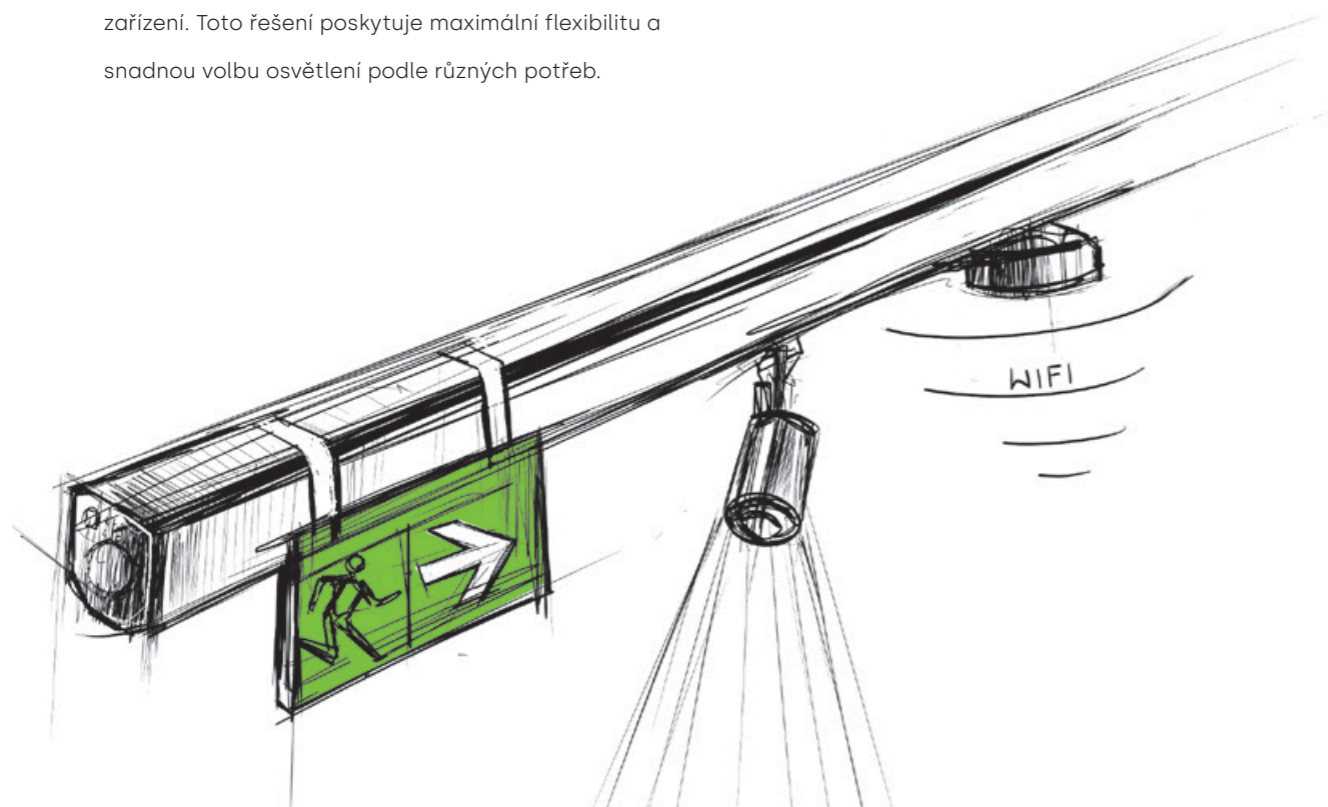

01_{/03}

Spojování jednotlivých modulů je velmi jednoduché a není nutné používat nářadí.

Rychlost, s jakou jsou linie montovány, umožňuje investorovi ušetřit čas a peníze.

02_{/03}

Montáž je velmi intuitivní. Začíná se připojením nosných profilů a jejich montáží do stropu. (povrchová nebo závěsná montáž).

Možnost posunutí montážních úchytů po celé délce profilu.

click!

03_{/03}

Samotné spojení dvou profilů se provádí zaklapnutím spojovacího mechanismu. Není nutné použít sílu ani nářadí a trvá to vteřinu.

Pak už stačí jen připojit k nainstalovaným nosným profilům napájecí zdroj a zapojit světelné moduly.

RYCHLÁ MONTÁŽ

Svítidlo Linea S LED je určeno k povrchové montáži, závěsné montáži i k montáži na lišty.

Díky této flexibilitě je ideální pro interiéry s různými parametry a požadavky.

FUNKČNOST

Umožňuje rozšíření systému o nové prvky.

Konstrukce svítidla je navržena tak, aby umožňovala rychlé beznástrojové připojení, a to nejen světelných modulů, ale také projektorů, reproduktorů, kamer, snímačů a dalších zařízení. Toto řešení poskytuje maximální flexibilitu a snadnou volbu osvětlení podle různých potřeb.