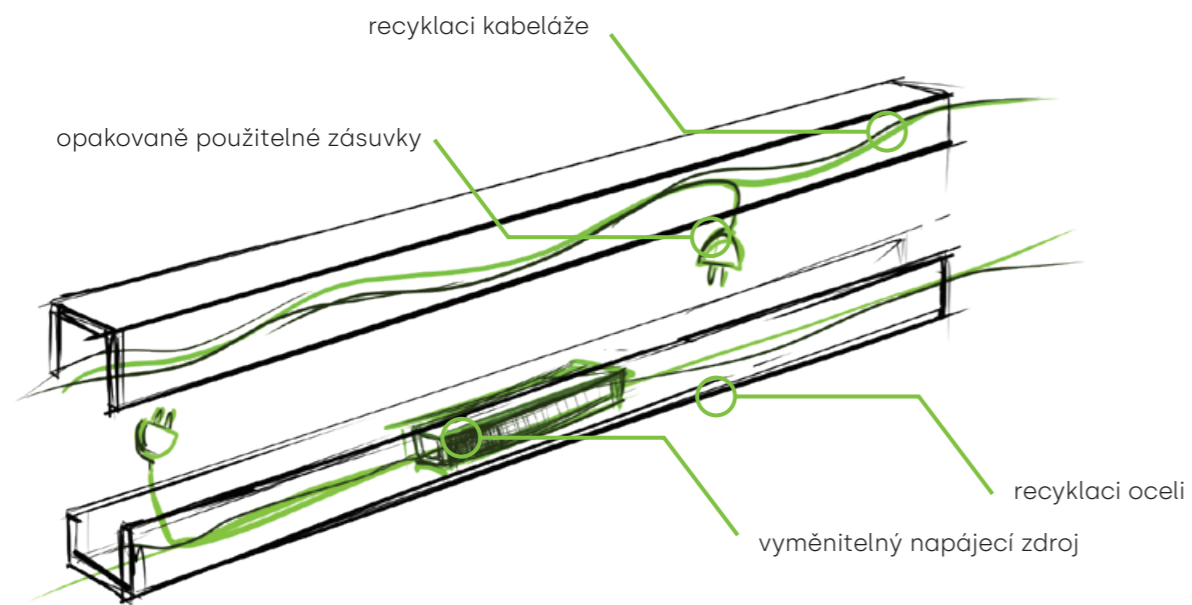

SNIŽUJE UHLÍKOVOU STOPU

Vyrábíme v souladu s nejvyššími ekologickými standardy.

Optimalizovaný design svítidla a automatický montážní systém snižují spotřebu energie při výrobě.

Nejvyšší parametry osvětlení zajišťují minimální spotřebu energie při používání. Řídicí systém na základě přítomnosti nebo množství denního světla zajistí maximalizaci úspory energie.

Propracovaná modulární konstrukce umožňuje snadné rozšiřování a modernizaci bez nutnosti demontáže a zajišťuje její dlouhodobý provoz.

Propracovaný koncept umožňující třídění jednotlivých recyklovatelných prvků na konci životnosti zařízení také přispěje k minimalizaci uhlíkové stopy v této fázi životnosti zařízení.