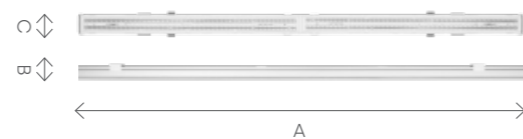

Linea S LED Eco

do
184 lm/W IP40

Jmenovitý výkon [W]: 7–143

Světelný tok [lm]: 1000–25600

Způsob instalace: závěsná, povrchová

Materiál korpusu: ocel

Barva korpusu: bílá

Materiál stínidla: PC

Typ stínidla: MAT, průhledné

Rozměry A/B/C [mm]:
588/53/54, 1176/53/54,
1764/53/54, 2940/53/54,
3528/53/54

Charakteristické vlastnosti:

- Velmi vysoká světelná účinnost
- Rychlé spojování modulů do světelných linií
- Velký výběr optických systémů
- Ekonomická alternativa verze systému IP40