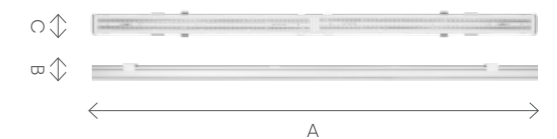

LINEA S LED systém IP40

do 192 lm/W IP40

Jmenovitý výkon [W]:	14–146	Barva korpusu:	bílá
Světelný tok [lm]:	1950–23100	Materiál stínidla:	PC
Způsob instalace:	závěsná, povrchová	Typ stínidla:	MAT, průhledné
Materiál korpusu:	ocel	Rozměry A/B/C [mm]:	1176/53/26, 1764/53/26

Charakteristické vlastnosti:

- Velmi vysoká světelná účinnost
- Rychlé spojování modulů do linií
- 11žilové kabely
- Různorodé světelné moduly
- Beznástrojové zapojování modulů
- Široký výběr dostupné optiky

LINEA S LED systém IP54

do 192 lm/W IP54

Jmenovitý výkon [W]:	14–139	Barva korpusu:	bílá
Světelný tok [lm]:	1950–23300	Materiál stínidla:	PC
Způsob instalace:	závěsná, povrchová	Typ stínidla:	MAT, průhledné
Materiál korpusu:	ocel	Rozměry A/B/C [mm]:	1172/67/50, 1760/67/50

Charakteristické vlastnosti:

- Velmi vysoká světelná účinnost
- Rychlé spojování modulů do linií
- 11žilové kabely
- Různorodé světelné moduly
- Beznástrojové zapojování modulů
- Široký výběr dostupné optiky