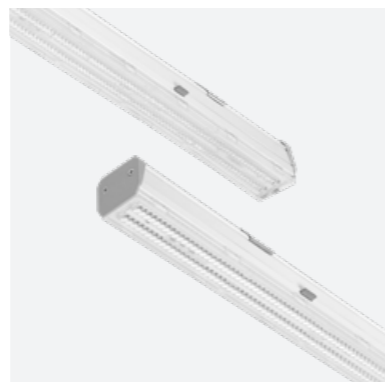

RYCHLÁ MONTÁŽ

Svítidlo Linea S LED je určeno k povrchové montáži, závěsné montáži i k montáži na lišty.

Díky této flexibilitě je ideální pro interiéry s různými parametry a požadavky.

FUNKČNOST

Umožňuje rozšíření systému o nové prvky.

Konstrukce svítidla je navržena tak, aby umožňovala rychlé beznástrojové připojení, a to nejen světelných modulů, ale také projektorů, reproduktorů, kamer, snímačů a dalších zařízení. Toto řešení poskytuje maximální flexibilitu a snadnou volbu osvětlení podle různých potřeb.

Navržená konstrukce umožňuje instalačnímu techniku rychlý beznástrojový přístup do vnitřku svítidla na „kliknutí“.

VARIABILNÍ DÉLKA

Tři délky světelných modulů a čtyři délky nosných profilů umožňují vytvoření mnoha variant linií a zajišťují flexibilitu při volbě osvětlení do konkrétní místnosti.

ZÁSUVNÝ SVĚTELNÝ MODUL

Světelné moduly se zacvaknou na místa zvolená instalačním technikem na nosném profilu, přičemž mají pojistku proti pádu.

LINEA S LED systém IP40

do 192 lm/W IP40 

Jmenovitý výkon [W]:	14–146	Barva korpusu:	bílá
Světelný tok [lm]:	1950–23100	Materiál stínidla:	PC
Způsob instalace:	závěsná, povrchová	Typ stínidla:	MAT, průhledné
Materiál korpusu:	ocel	Rozměry A/B/C [mm]:	1176/53/26, 1764/53/26