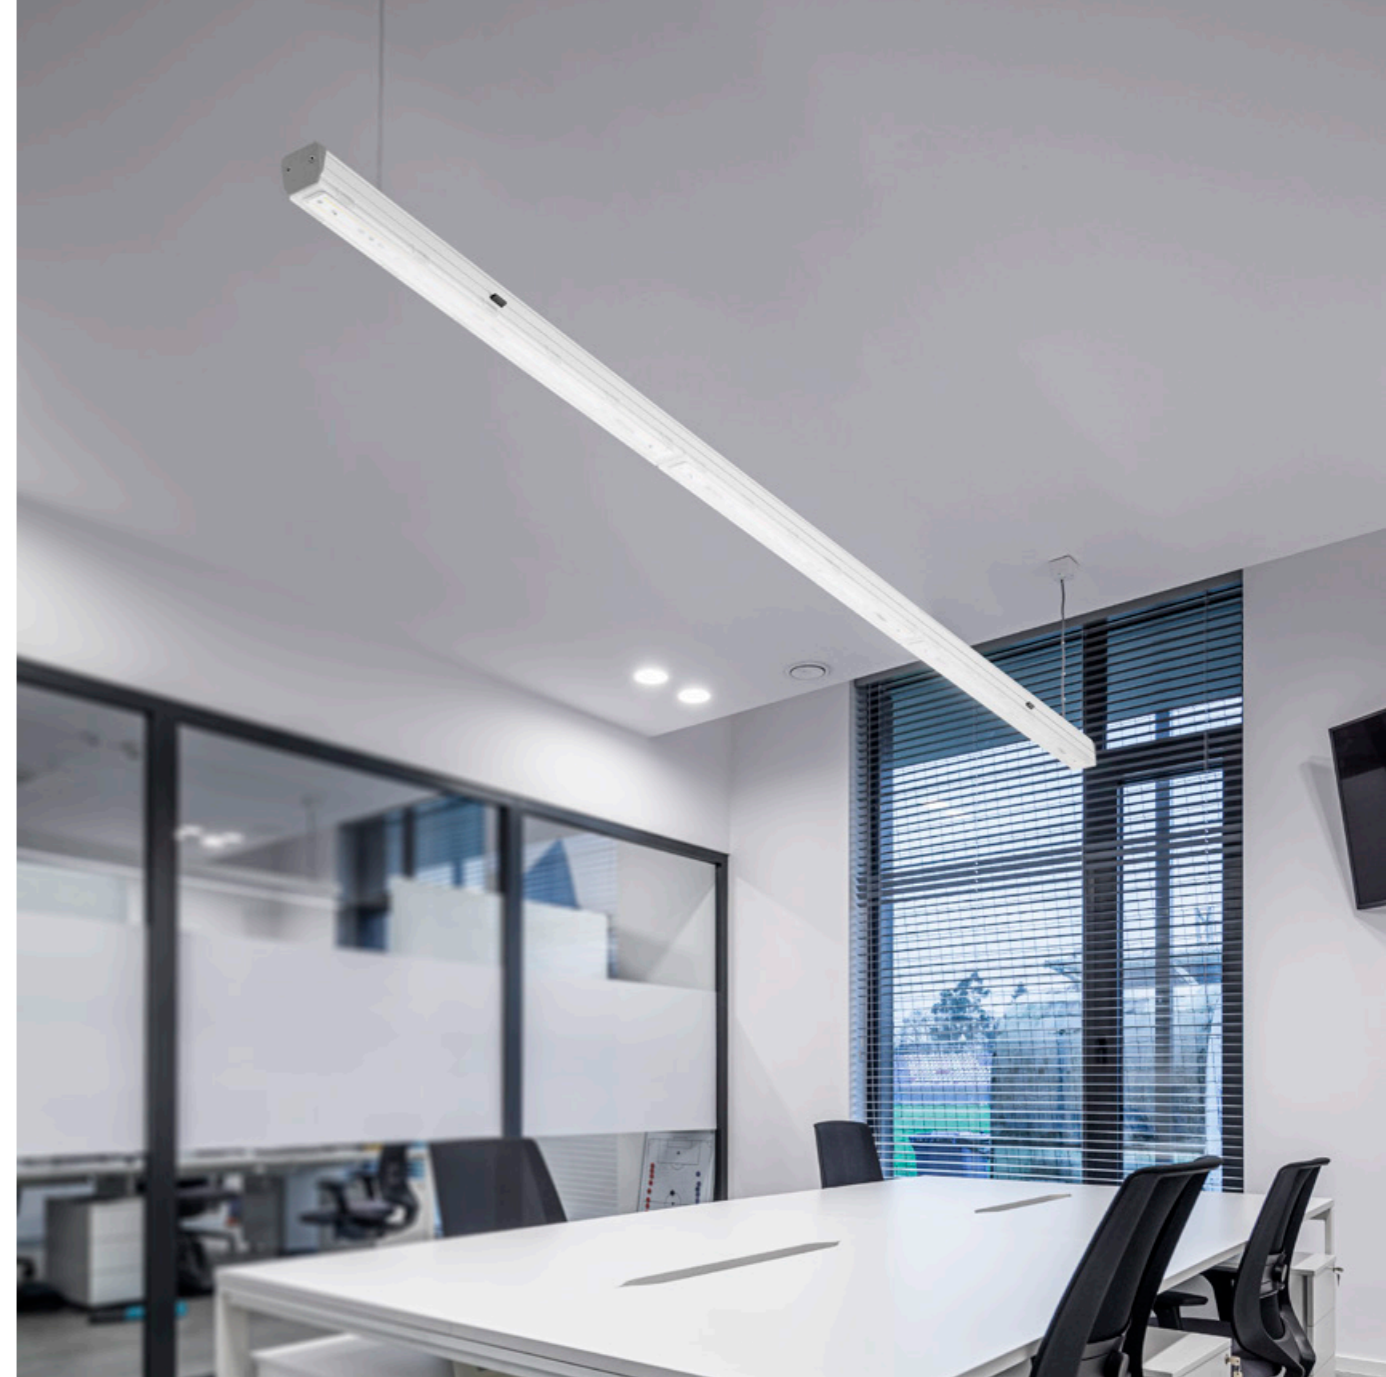

kancelářské prostory

konferenční místnosti

ordinace