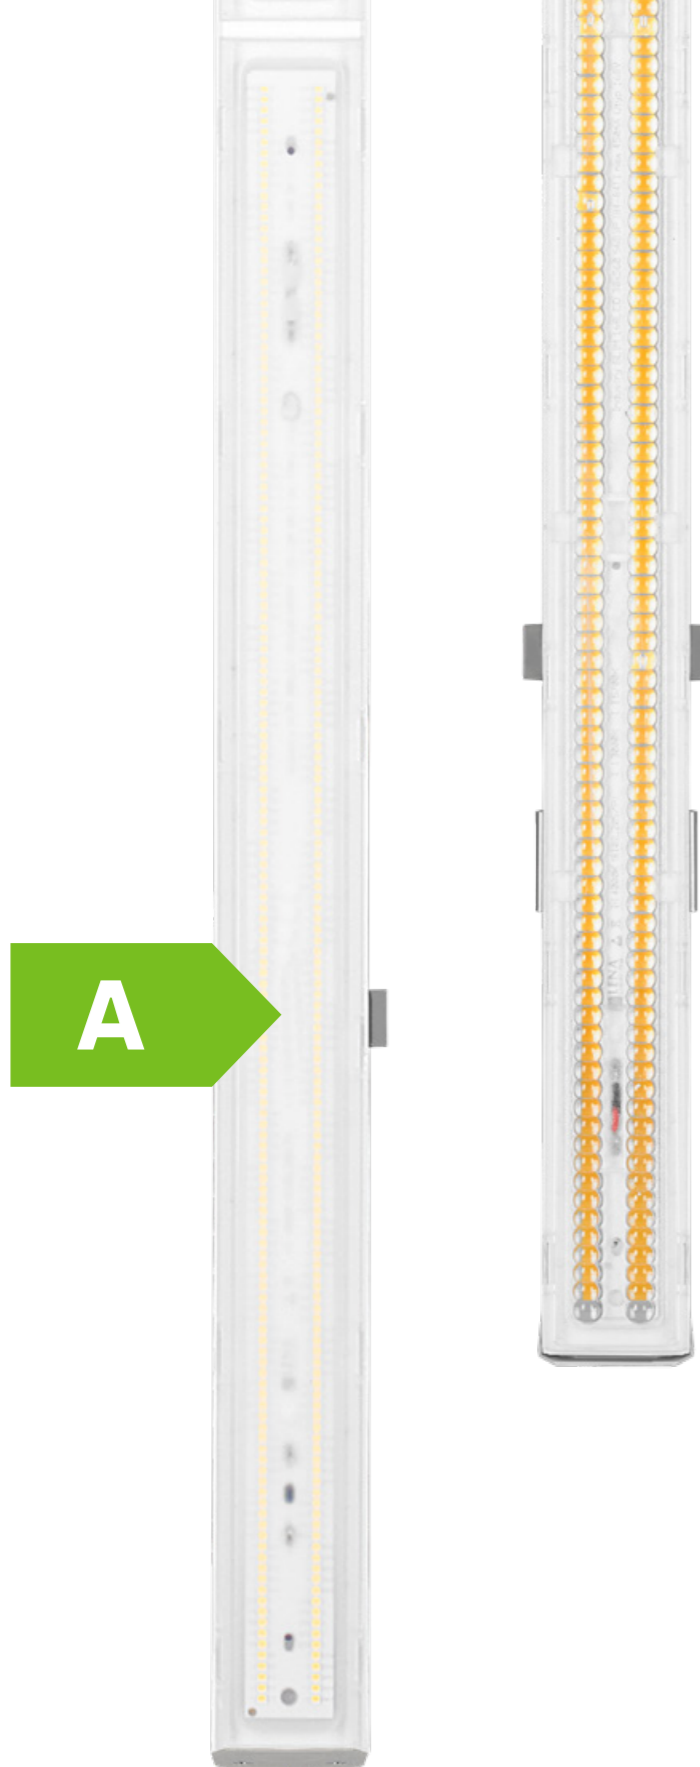

LINIOVÉ OSVĚTLENÍ S RYCHLÝM MONTÁŽNÍM SYSTÉMEM

LINEA S LED

 **LENA**
LIGHTING

Linea S LED je vysoce úsporné lineární svítidlo s vysokou světelnou účinností až 192 lm/W, určené do průmyslových, skladových a komerčních prostor.

do 192
lm/W

IP54
IP40

UGR < 19
UGR < 22
UGR < 25

Čím vynikají svítidla Linea S LED?

- rychlost spojování modulů do linií, jednotlivých variant a na lišty
- světelná účinnost až 192 lm/W
- světelný tok 1000–25600 lm
- kompatibilita s řídicími systémy Clue a HCL
- životnost LED až 196 000 h
- beznástrojové zapojování a odpojování světelných modulů a profilů

RYCHLÁ MONTÁŽ

Svítidlo Linea S LED je určeno k povrchové montáži, závěsné montáži i k montáži na lišty.

Díky této flexibilitě je ideální pro interiéry s různými parametry a požadavky.

FUNKČNOST

Umožňuje rozšíření systému o nové prvky.