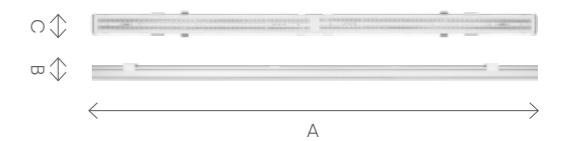

Charakteristické vlastnosti:

- Velmi vysoká světelná účinnost
- Velký výběr optických systémů
- Možnost zapojení do lišt jako alternativa klasických projektorů